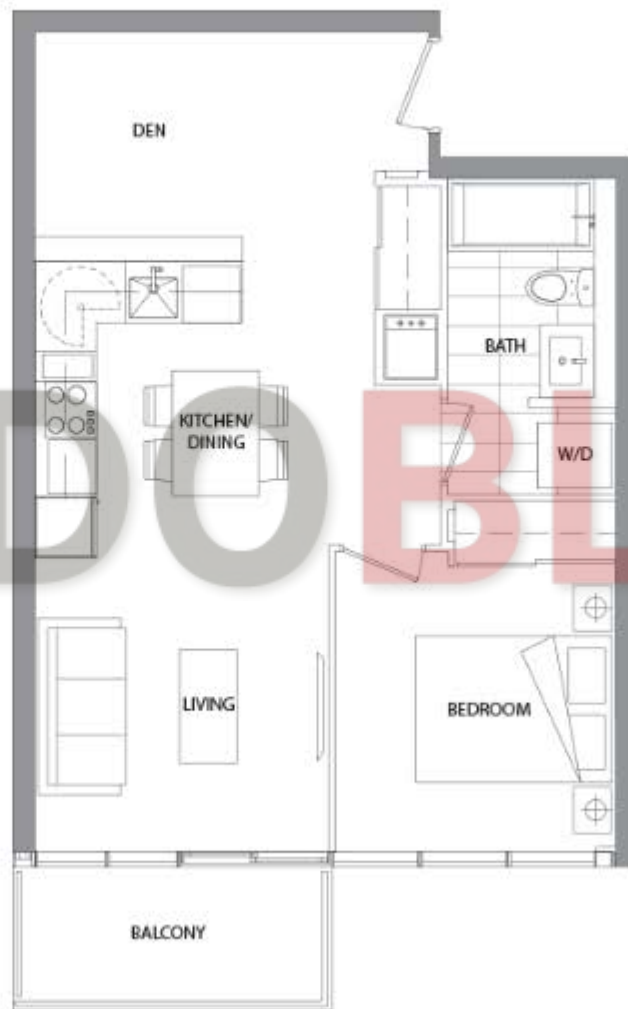

SUITE 15

1 Bedroom + Den
Floors 3-35

Suite 579 s.f.
Balcony 47 s.f.
Total 626 s.f.

CONDODOBLVD