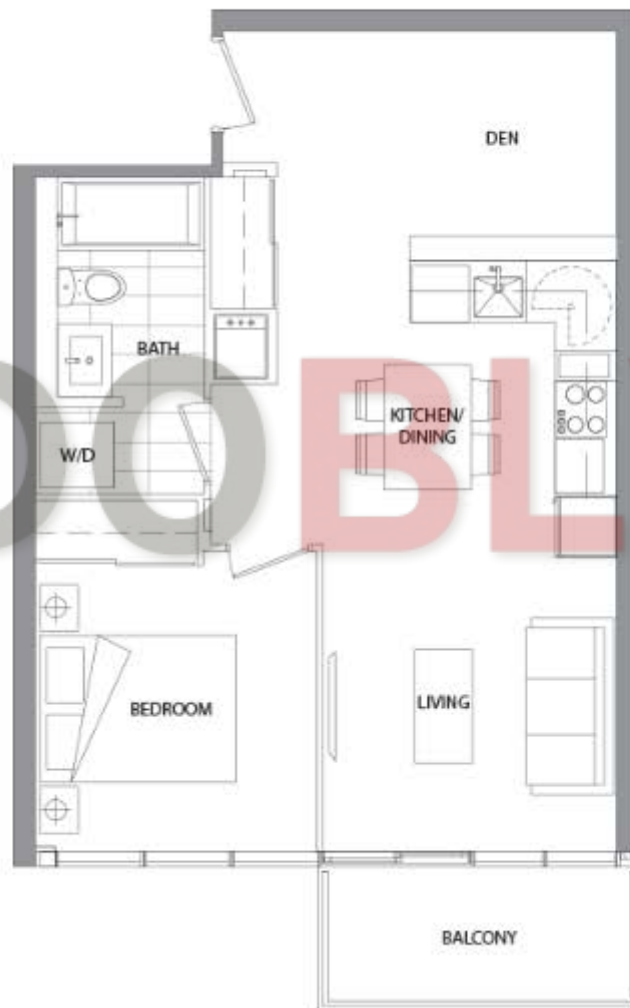

SUITE 01

1 Bedroom + Den
Floors 3-35

Suite 579 s.f.
Balcony 47 s.f.
Total 626 s.f.

CONDUBLVD