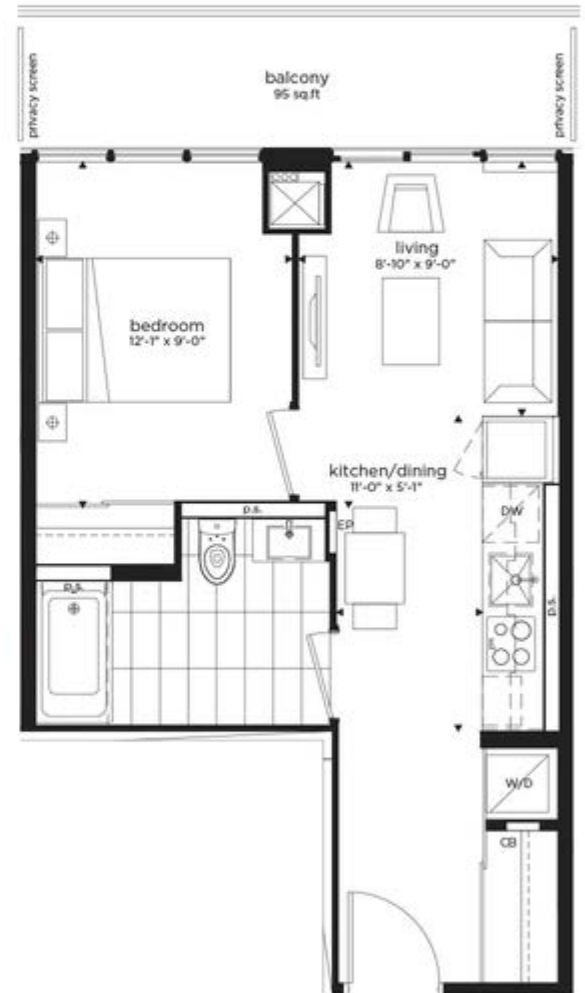

citylights

ON BROADWAY

one bedroom 1E - N

495 sq.ft.

LEVEL L8 - L34

CONDOBLVD