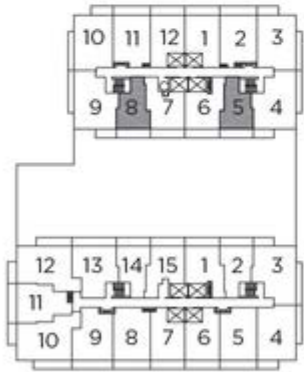

citylights

ON BROADWAY

one bedroom 1A - N

420 sq.ft.

LEVELS L7 - L34

CONDOBLVD