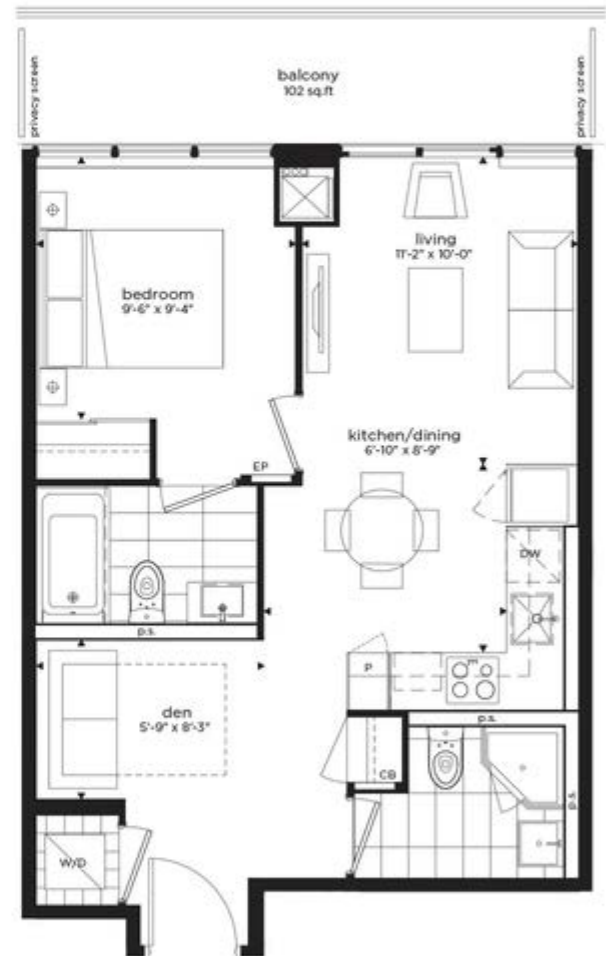

citylights

ON BROADWAY

one bedroom + den 1A + DEN - N

585 sq.ft.

LEVELS L7 - L34

CONDOBLVD