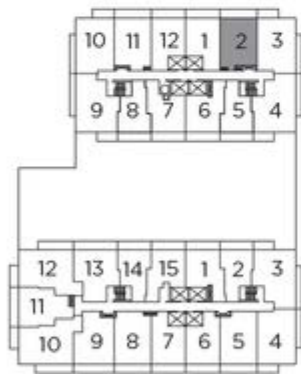

citylights

ON BROADWAY

one bedroom + den 1A + DEN - N

585 sq.ft.

LEVELS L7 - L34

CONDOBLVD