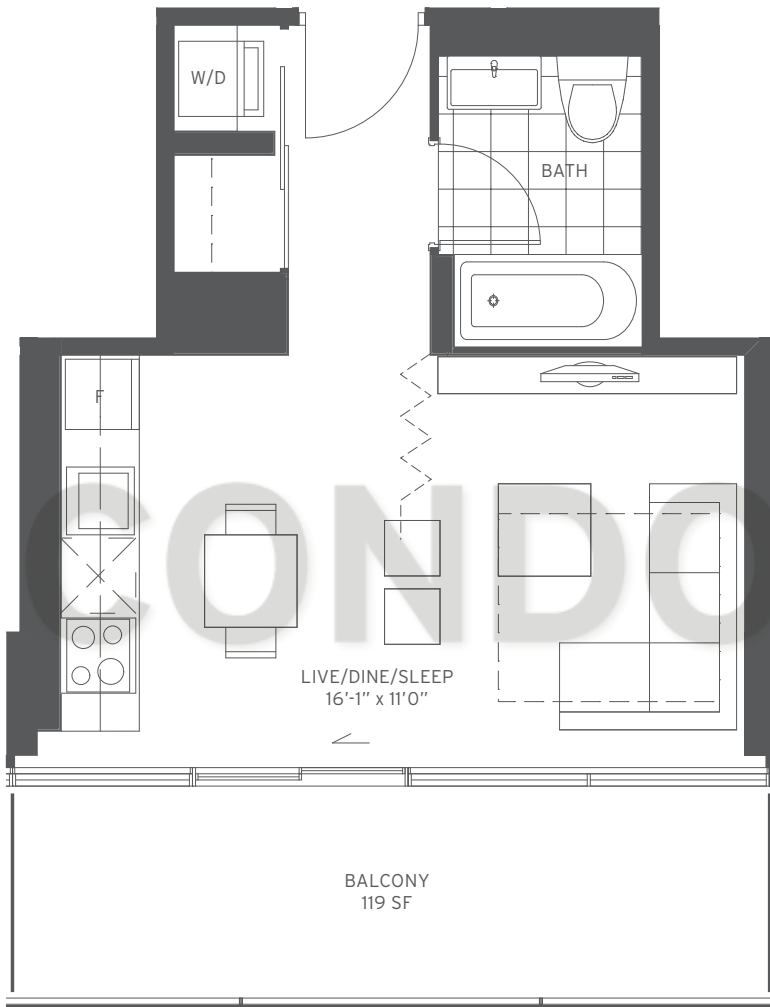

# STUDIO INTERIOR 344 SF

# LT 11